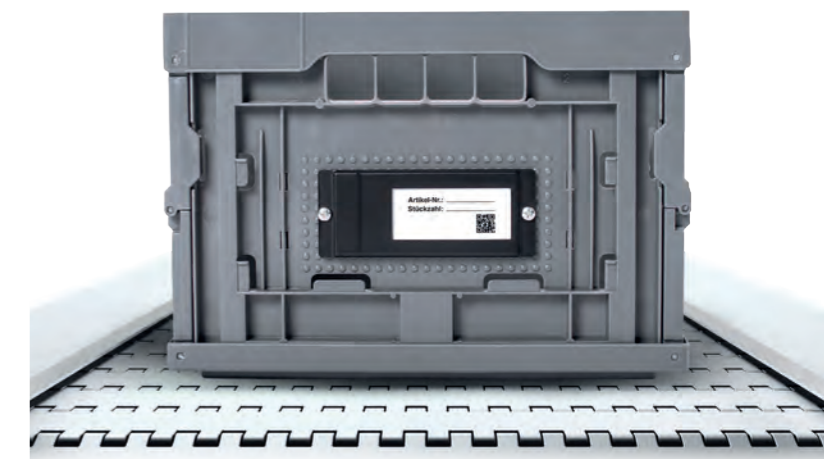

SIL

Seit 2017 ist die SIL System Integration Laboratory GmbH als RFID Competence Center in die Faubel-Unternehmensgruppe eingegliedert und fungiert als Innovationsschmiede für die Bereiche RFID, E-Paper, Softwareentwicklung und IoT.

Faubel & Co. Nachf. GmbH
Schwarzenberger Weg 45
34212 Melsungen / Germany
Tel. +49 5661 7309-0
Fax +49 5661 7309-149
info@faubel.de
www.faubel.de

Display Your World